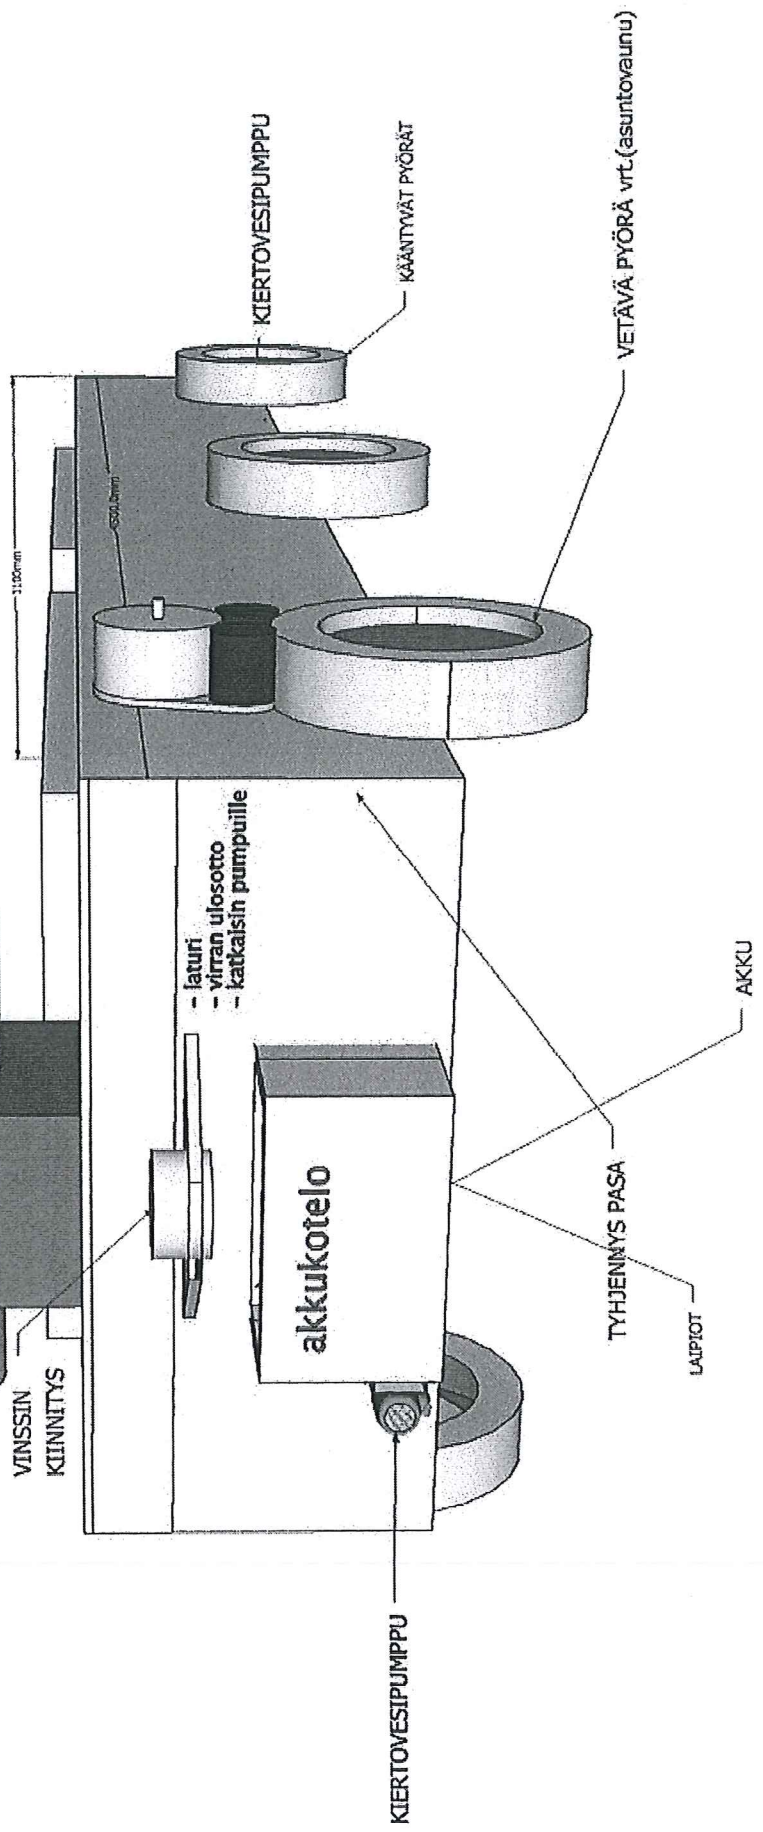

**LIITE 9. UUDEN KALOJEN KULJETUSSÄILIÖN TOIMINNAN
PERIAATEPIIRROS / KUSTANNUSARVIO**

MAX PAINO KAIKINE TÄRVIKKEINEEN 2700 kg
LEVEYS VANHOICHTAUSOSTA 1100 mm

MAX PAINO KAIKKINE TARVIKKEINEEN 2700 kg
LEVEYS VANHOISTA PASOISTA
PITUUS MAX PASOISTA